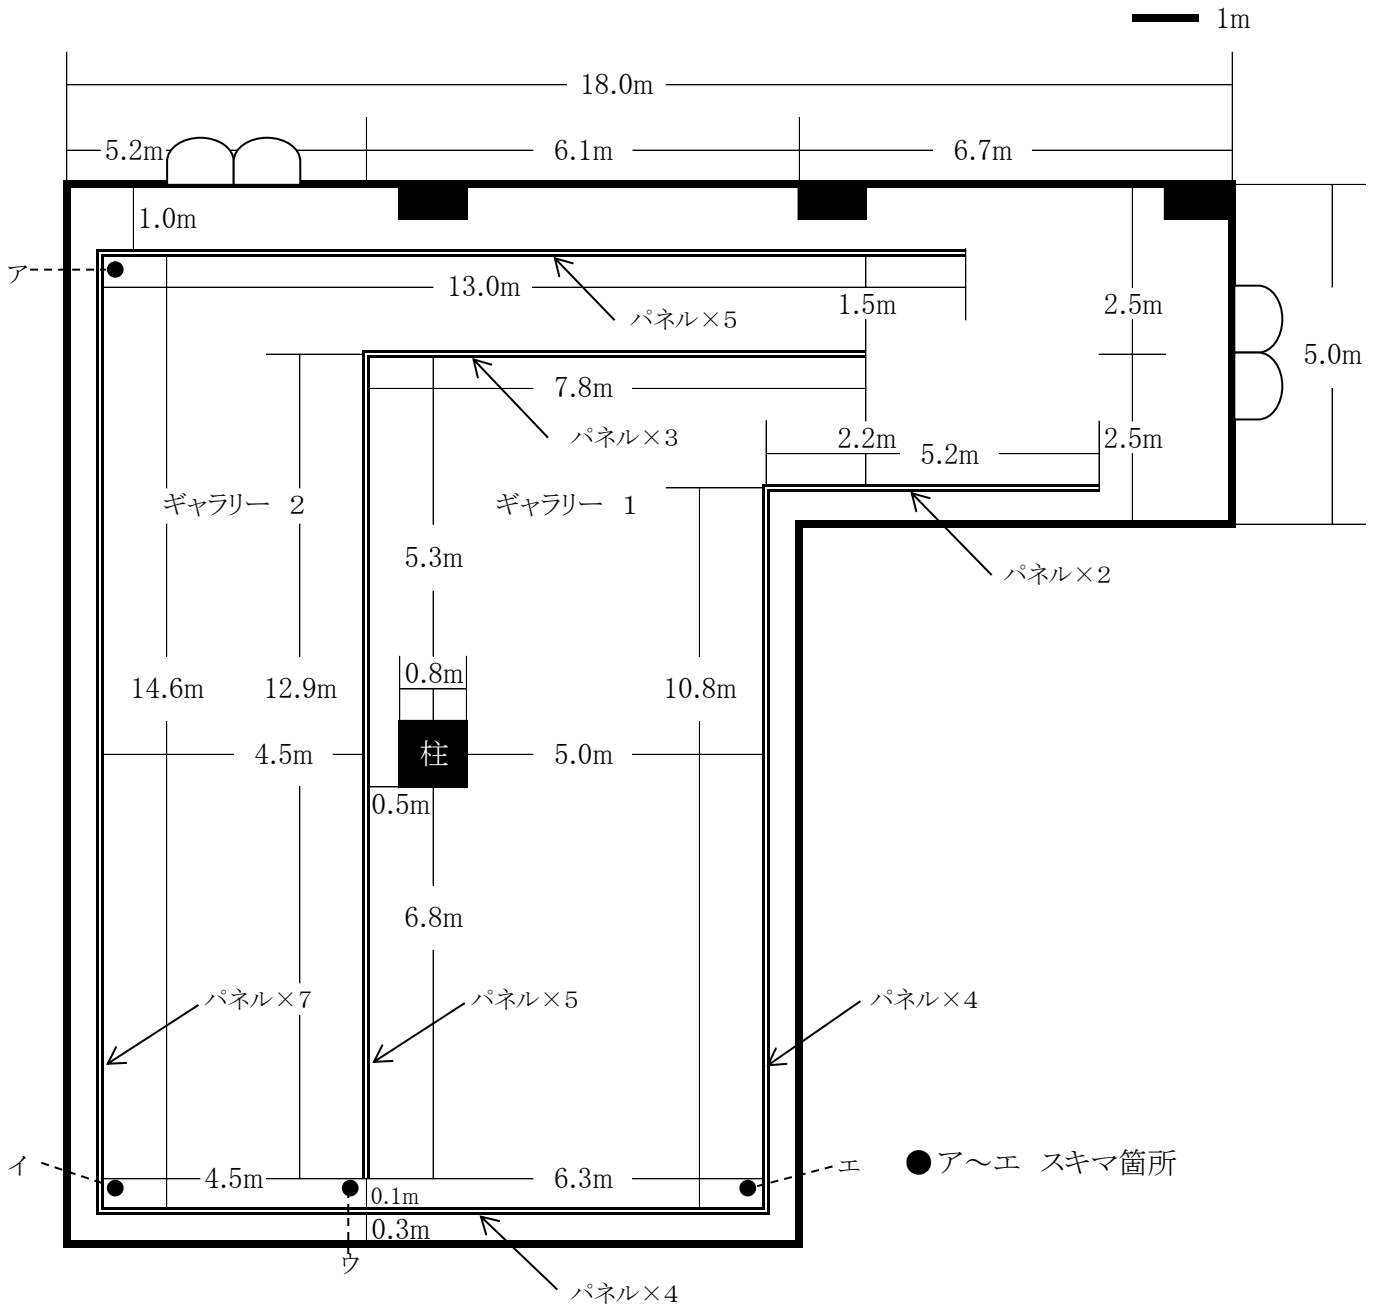

■市民ギャラリー

ギャラリー1面積 : 123㎡  
 ギャラリー2面積 : 123㎡  
 ギャラリー1・2面積 : 246㎡

可動間仕切りパネル 厚さ 8cm

立面図

- ・弱粘性テープ、画鋸、虫ピンは使用可能  
(注意 : 釘は使用不可)
- ・柱はすべて不可