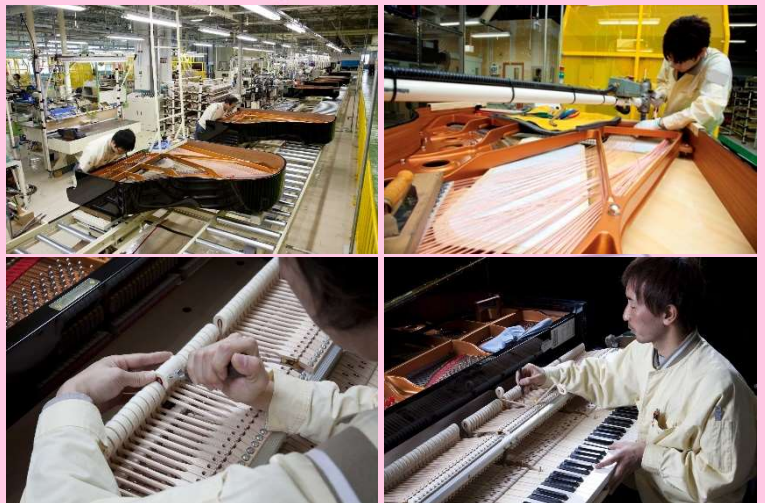

ヤマハ掛川工場

リモート工場見学

iin バンビオ

100年以上前から最新の技術と職人の伝統技で世界中に愛されるピアノを作り続けるヤマハ国内唯一のピアノ工場とバンビオをリモートでつなぎます。ハーモニープラザスタッフが、ピアノの歴史や構造、グランドピアノができるまでを小学生向けの内容でわかりやすく解説してくれます。

3月27日(水) 入場無料・事前申込

小学3年生以下保護者同伴

14:30~15:30

受付・開場 14:00~

3階 メインホール

受付開始 1月30日(火) 14:30~

問合せ
申込

長岡京市中央生涯学習センター

指定管理者:大阪ガスビジネスクリエイト株式会社
京都府長岡京市神足2丁目3番1号バンビオ1番館内

TEL 075-963-5500 / FAX 075-963-5504

<https://www.bambio-ogbc.jp/>

- ●JR長岡京駅西口より直結徒歩1分 ●阪急長岡天神駅より徒歩15分
- ●駐車場はありませんので、近隣の有料駐車場をご利用ください。

※やむを得ず中止・延期する場合があります。最新情報はセンターWebサイト等でご確認ください。